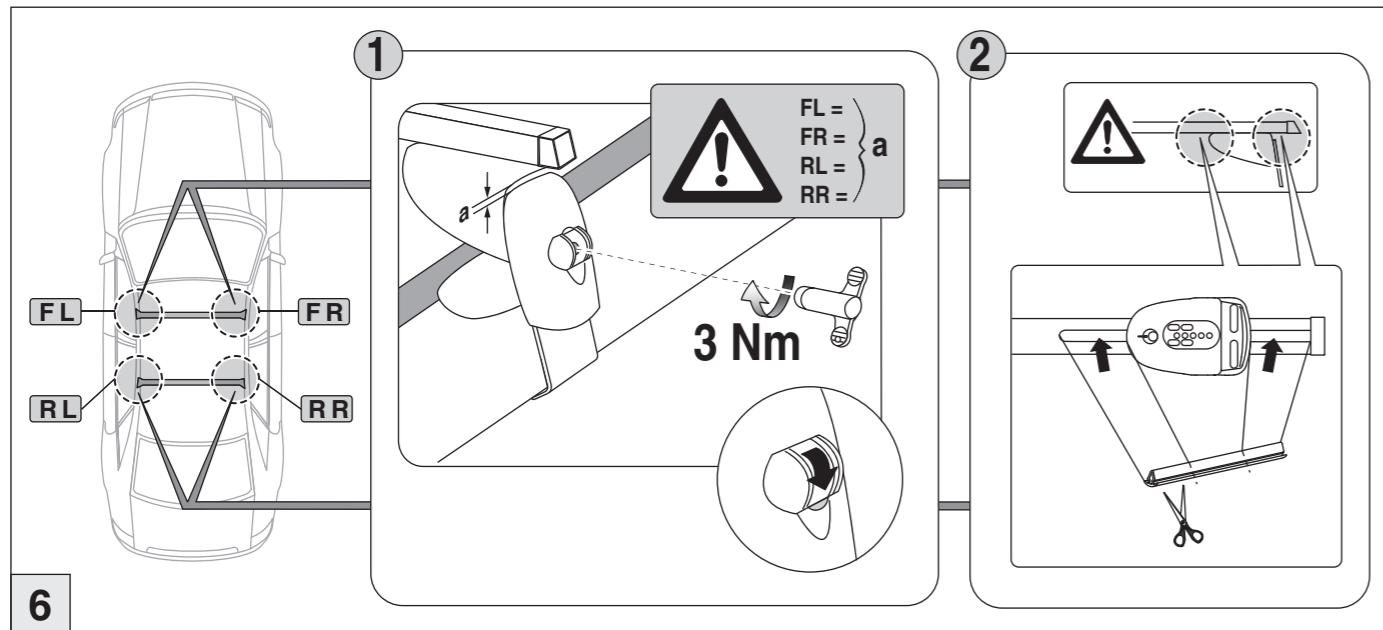

Atera SIGNO

Toyota
Yaris 10/2011– 09/2020

6

nur bei / only for Part-No.: 045 263

7

8

Atera SIGNO

Toyota
Yaris 10/2011 – 09/2020
(auch für Fahrzeuge mit Panoramadach / also for vehicles
with panoramic roof)