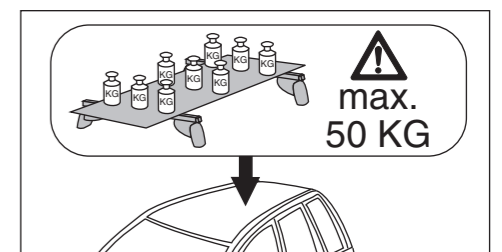

Atera
GERMAN ENGINEERING

Atera GmbH
Im Herrach 1
D-88299 Leutkirch
Internet: www.atera.de