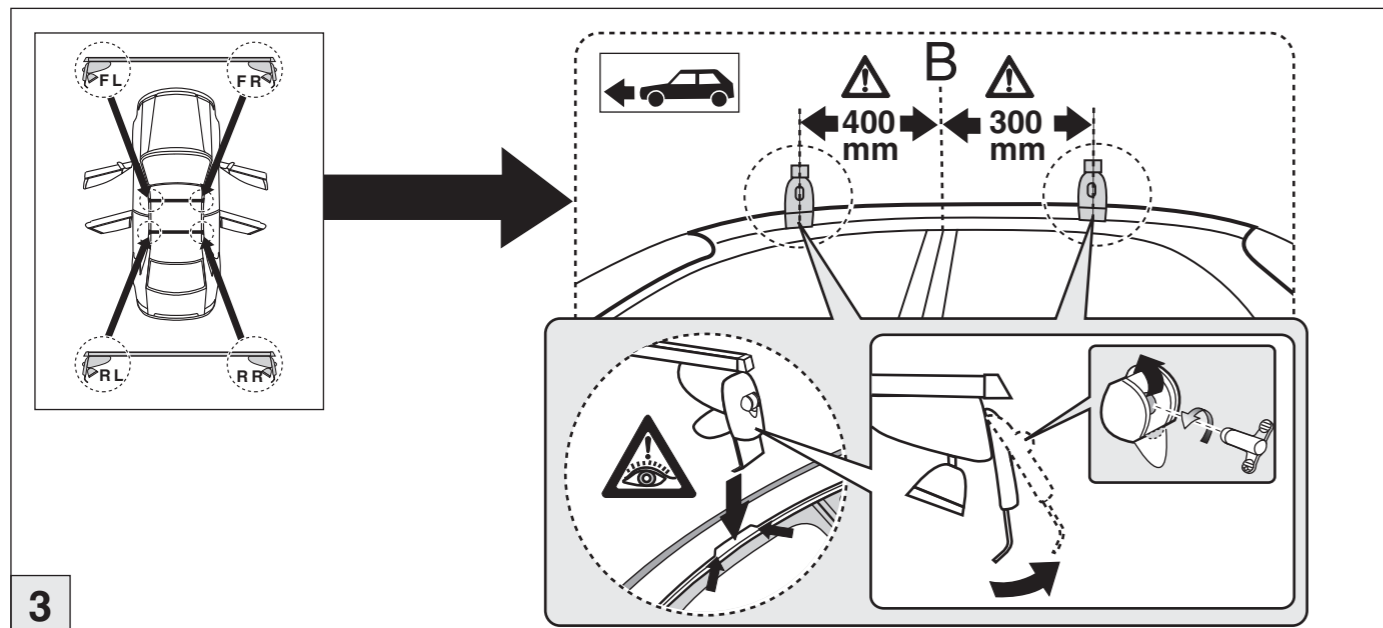

Atera SIGNO

Toyota
Yaris 10/2011– 09/2020

INFO

Atera SIGNO

Toyota
Yaris 10/2011– 09/2020