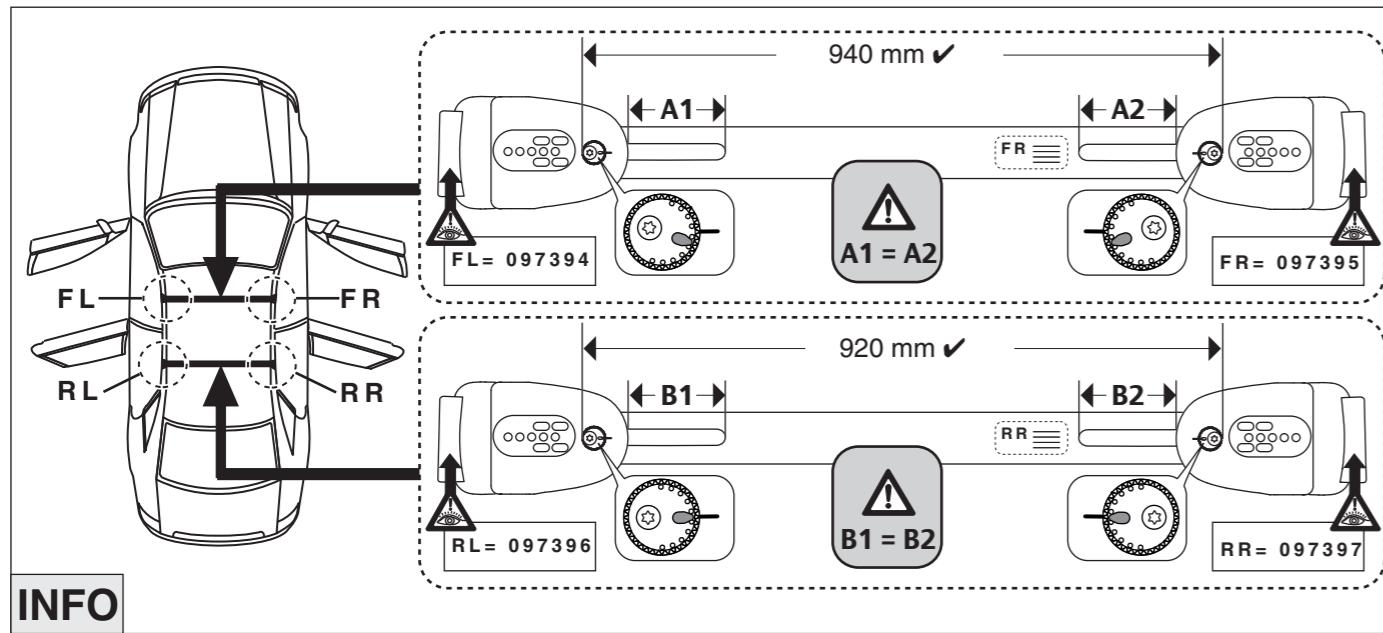

Part-No. : 044 263
Part-No. : 045 263

Part-No. : 044 263

Part-No. : 045 263

Atera
GERMAN ENGINEERING

Atera GmbH
Im Herrach 1
D-88299 Leutkirch
Internet: www.atera.de

Atera SIGNO

Toyota
Yaris 10/2011– 09/2020