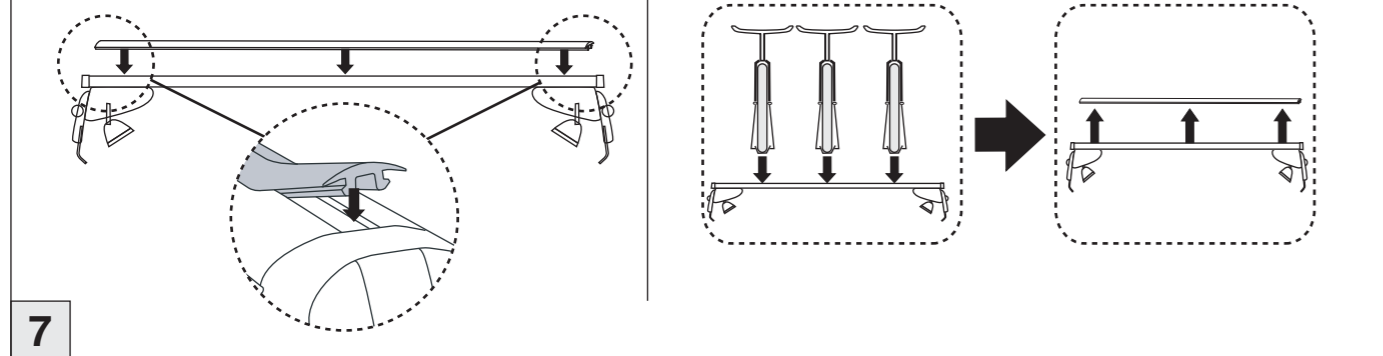

Atera SIGNO

Toyota
Yaris 10/2011– 09/2020

6

nur bei / only for Part-No.: 045 263

7

8

Atera SIGNO

Toyota
Yaris 10/2011 – 09/2020
(auch für Fahrzeuge mit Panoramadach / also for vehicles
with panoramic roof)