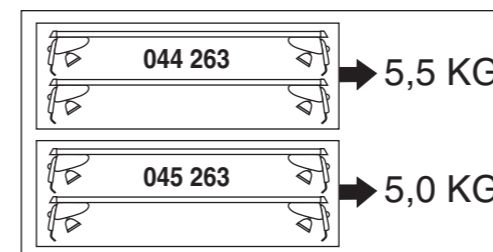

Atera
GERMAN ENGINEERING

Atera GmbH
Im Herrach 1
D-88299 Leutkirch
Internet: www.atera.de