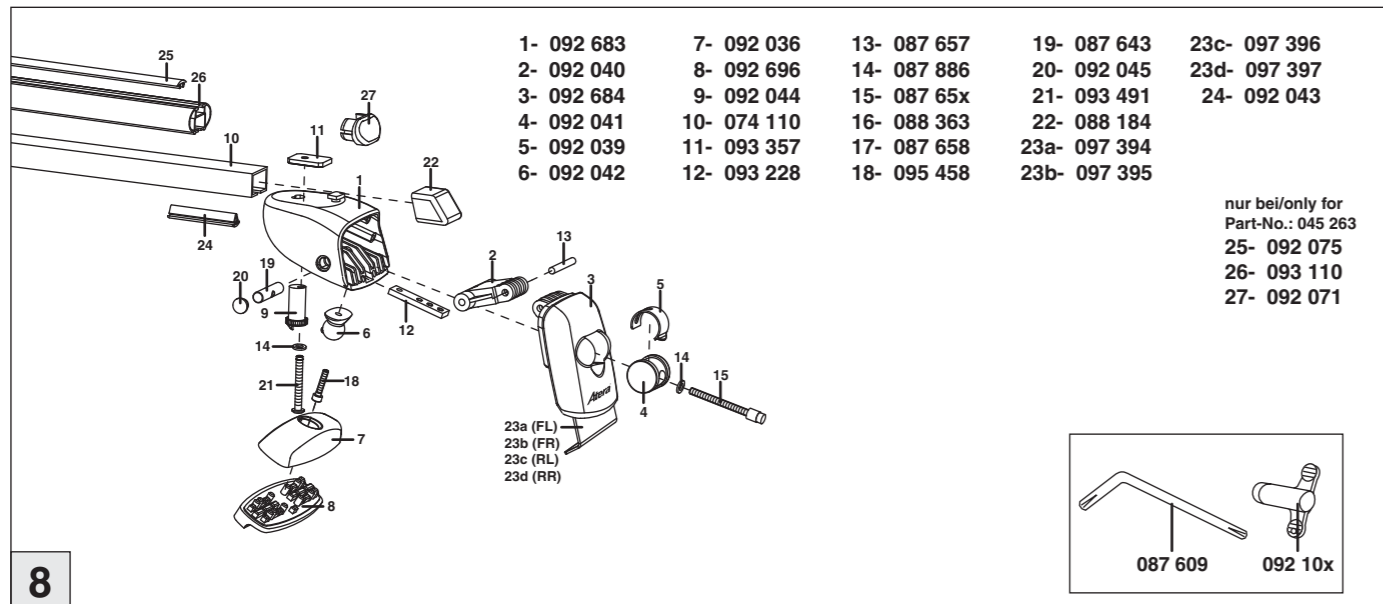

Atera SIGNO

Toyota
Yaris 10/2011– 09/2020

6

nur bei / only for Part-No.: 045 263

7

8

Atera SIGNO

Toyota
Yaris 10/2011 – 09/2020
(auch für Fahrzeuge mit Panoramadach / also for vehicles
with panoramic roof)

Part-No. : 044 263
Part-No. : 045 263

Part-No. : 044 263

Part-No. : 045 263

Atera
GERMAN ENGINEERING

Atera GmbH
Im Herrach 1
D-88299 Leutkirch
Internet: www.atera.de

Atera SIGNO

Toyota
Yaris 10/2011– 09/2020