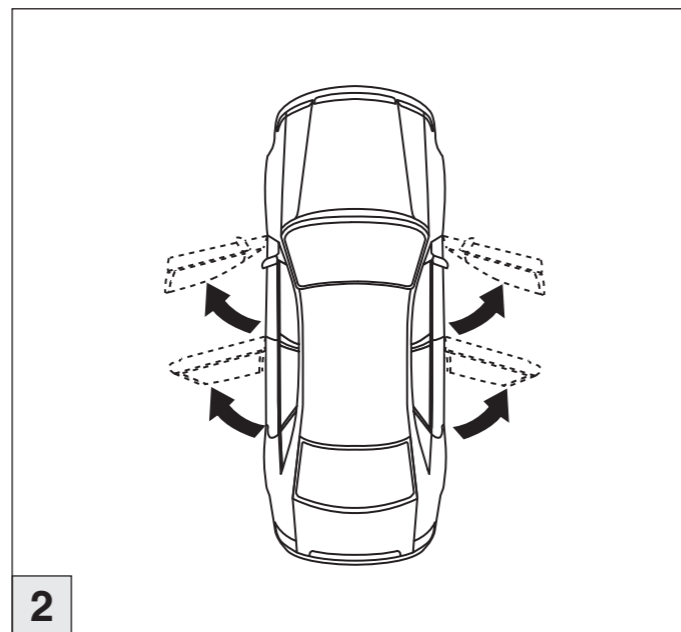

Atera SIGNO

Toyota
Yaris 10/2011– 09/2020

INFO

Atera SIGNO

Toyota
Yaris 10/2011– 09/2020